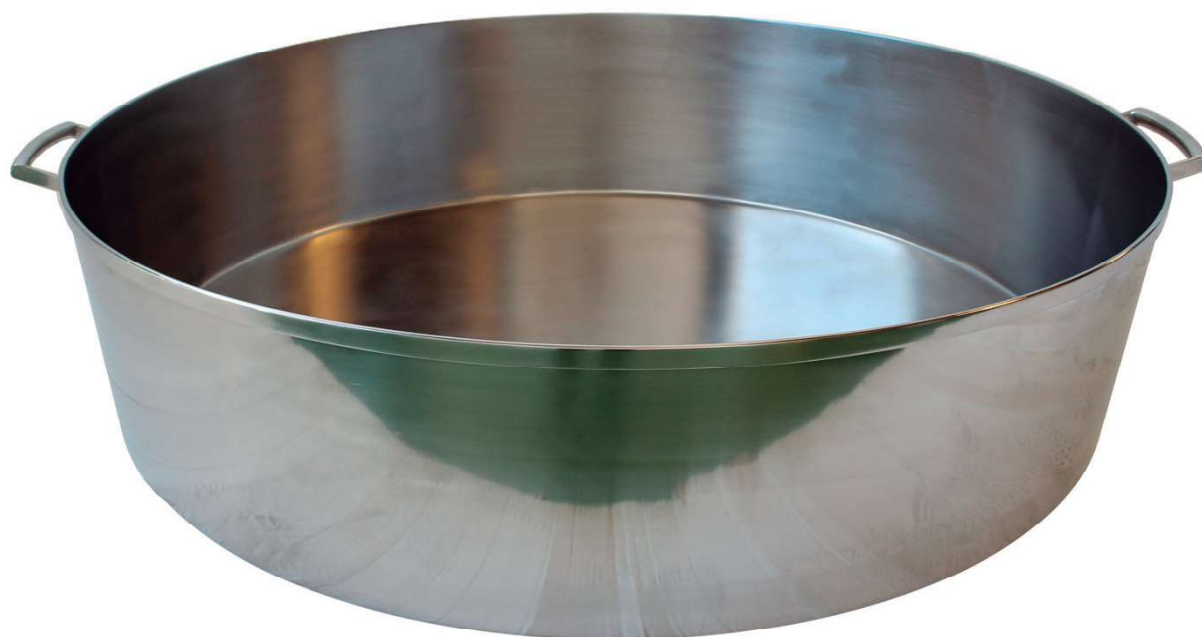

Paellera Recta

Stock Paella Pan · Poêle à Paella Plate

Paellera Recta, disponible en varios tamaños.

- Fabricamos adaptándonos a las medidas de nuestros clientes, las tablas con medidas son un ejemplo.
- La cantidad de **asas** de las **paelleras** depende del diámetro y de las **necesidades** de nuestros **clientes**.

REF.	LITROS	RACIONES	ø (mm)	ALTURA (mm)
0030200	14	28	400	110
0030201	27	54	560	110
0030202	42	85	600	150
0030203	70	139	650	210
0030204	106	211	800	210
0030205	134	267	900	210
0030206	152	304	960	210
0030207	200	399	1100	210
0030208	218	436	1150	210
0030209	260	520	1200	230
0030216	565	1131	1200	500
0030210	305	611	1300	230
0030211	406	813	1500	230
0030212	785	1571	2000	250
0030213	1227	2454	2500	250
910129	973	1947	2700	170
0030214	1909	3817	3000	270
0030215	3770	7540	4000	300